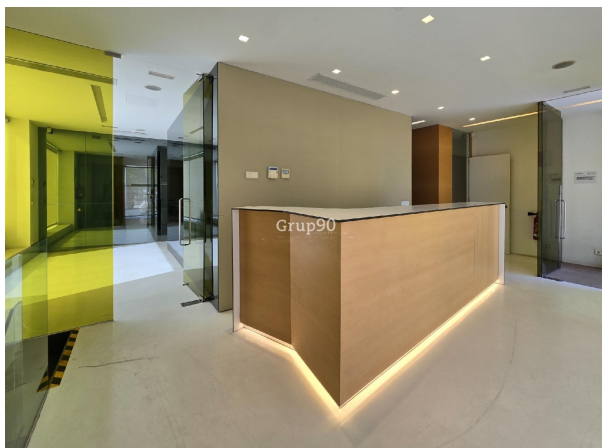

Gewerbeimmobilie kaufen Artesa De Lleida, Segrià

Gewerbeimmobilie kaufen in der Nähe von Artesa De Lleida in Segrià für den Preis von Preis auf Anfrage mit einer Oberfläche von 200 m2 des Maklers Grup90 .