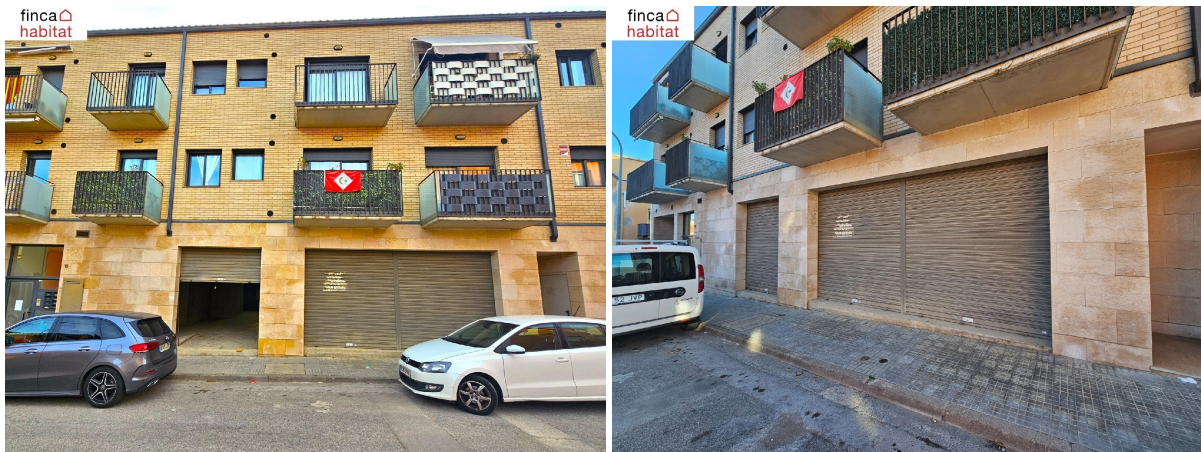

Gewerberaum kaufen Palafrugell, Baix Empordà

Gewerberaum kaufen in der Nähe von Palafrugell in Baix Empordà für den Preis von € 100.000 mit einer Oberfläche von 276 m2 des Maklers Fincahabitat.com .

gegevens woning

Spanienimmo id: **6230184**
Referenz: **17-200_SB0091435**
In der Nähe oder in: **Palafrugell**
Region: **Baix Empordà**
Objekttype: **Gewerberaum**
Zimmer: **nicht verfügbar**
Wohnfläche: **276 m2**
Grundstücksfläche: **- m2**
Preis: **€ 100.000**