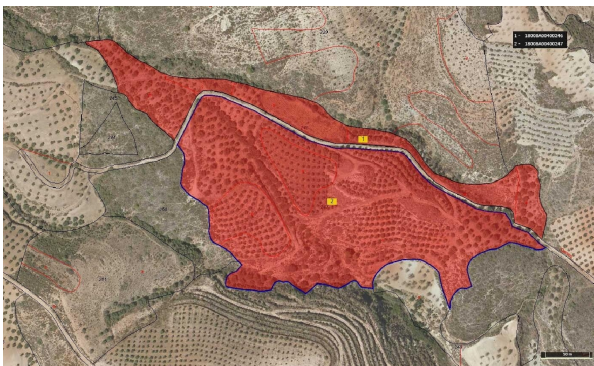

Grundstück kaufen Albuñuelas, Valle De Lecrín

Grundstück kaufen in der Nähe von Albuñuelas in Valle De Lecrín für den Preis von € 115.000 und mit einem Garten oder Grundstück von 55637 m2 des Maklers Inmobiliaria Soto .

gegevens woning

Spanienimmo id: **6356119**
Referenz: **SOTO23-TST-01284**
In der Nähe oder in: **Albuñuelas**
Region: **Valle De Lecrín**
Objekttype: **Grundstück**
Zimmer: **nicht verfügbar**
Wohnfläche: **- m2**
Grundstücksfläche: **55637 m2**
Preis: **€ 115.000**