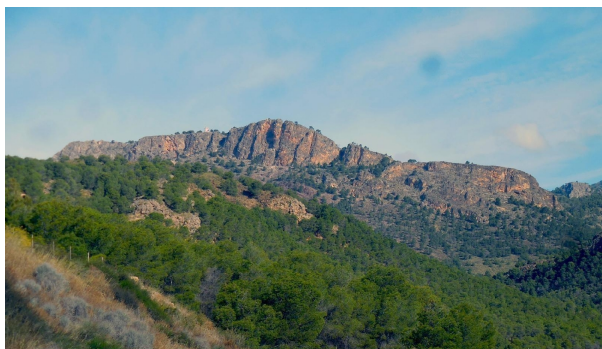

Grundstück kaufen Aledo, Bajo Guadalentín

Interessantes Grundstück von fast 20.000 m² in einer Gegend von Aledo mit Blick auf die Sierra Espuña.~Gemäß den Vorschriften können auf diesem Grundstück bis zu 3 % Einfamilienhäuser oder 30 % landwirtschaftliche Lagerhallen mit einer maximalen Höhe von 7 m (2 Etagen) gebaut werden.~Idealer Ort, nicht isoliert, ganz in der Nähe der Stadt und ihrer Annehmlichkeiten und guten Straßen.~Rufen Sie uns noch heute an~REF. ALEDODAMI