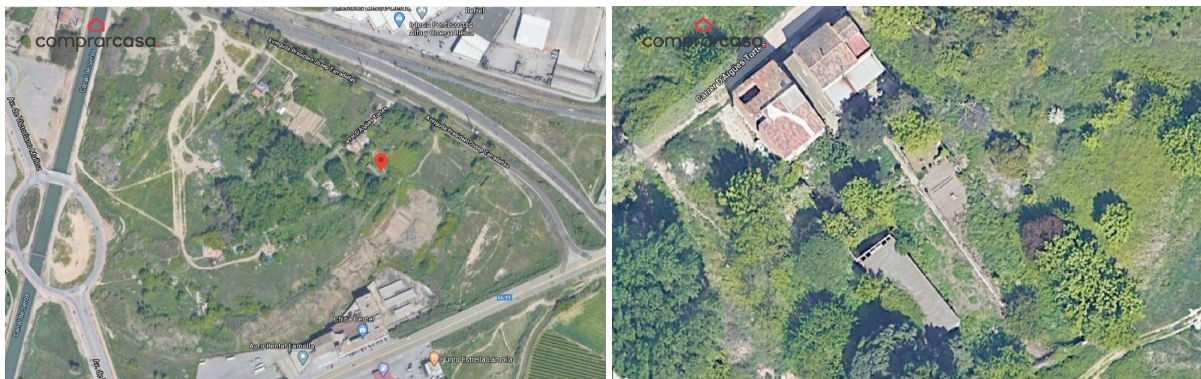

## Grundstück kaufen Artesa De Lleida, Segrià

Grundstück kaufen in der Nähe von Artesa De Lleida in Segrià für den Preis von € 283.000 mit einer Oberfläche von 450 m2 mit 7 Zimmer und mit einem Garten oder Grundstück von 1421 m2 des Maklers Grup90 .

### gegevens woning

Spanienimmo id: **6229842**  
Referenz: **25-5-04840**  
In der Nähe oder in: **Artesa De Lleida**  
Region: **Segrià**  
Objekttype: **Grundstück**  
Zimmer: **7**  
Wohnfläche: **450 m2**  
Grundstücksfläche: **1421 m2**  
Preis: **€ 283.000**