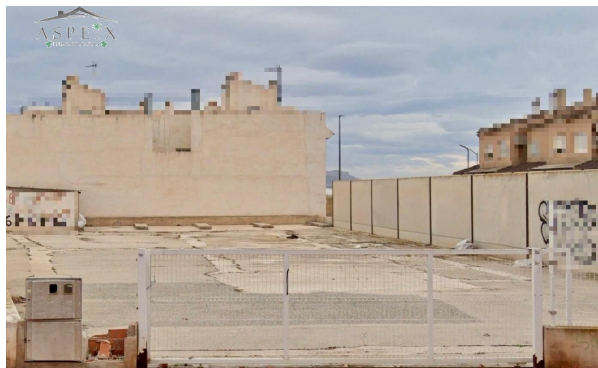

## Grundstück kaufen Aspe, Vinalopó Mitjà

Grundstück kaufen in der Nähe von Aspe in Vinalopó Mitjà für den Preis von € 560.000 und mit einem Garten oder Grundstück von 1026 m2 , dieses Immobilienobjekt wird Ihnen präsentiert von Carla Ruiz des Maklers Aspex .

### gegevens woning

Spanienimmo id: **6226888**  
Referenz: **06438**  
In der Nähe oder in: **Aspe**  
Region: **Vinalopó Mitjà**  
Objekttype: **Grundstück**  
Zimmer: **nicht verfügbar**  
Wohnfläche: **- m2**  
Grundstücksfläche: **1026 m2**  
Preis: **€ 560.000**