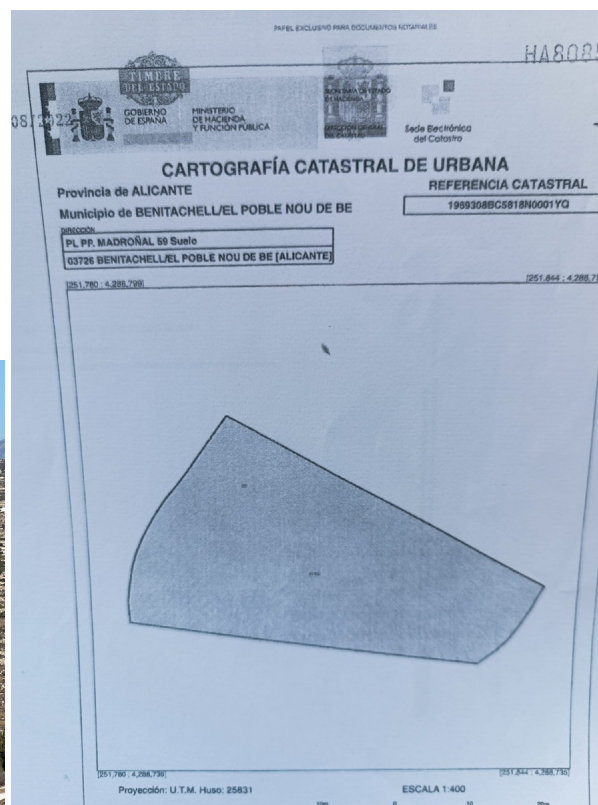

Grundstück kaufen Benitachell, Marina Alta

Grundstück zum Verkauf zwischen Moraira und Benitachell mit Südwest-Ausrichtung. Baufreies Grundstück.

gegevens woning

Spanienimmo id: **6270603**
Referenz: **50.271**
In der Nähe oder in: **Benitachell**
Region: **Marina Alta**
Objekttype: **Grundstück**
Zimmer: **nicht verfügbar**
Wohnfläche: **- m2**
Grundstücksfläche: **- m2**
Preis: **€ 195.000**