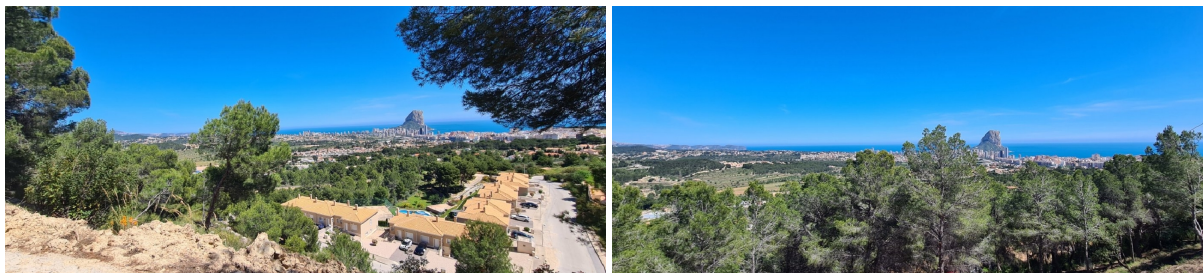

Grundstück kaufen Calpe, Marina Alta

2500m2 großes Grundstück in Oltamar. Sehr ruhige Gegend, umgeben von Natur und mit spektakulärem Blick auf das Meer und den Peñón de Ifach.

gegevens woning

Spanienimmo id: **6225898**
Referenz: **3304D**
In der Nähe oder in: **Calpe**
Region: **Marina Alta**
Objekttype: **Grundstück**
Zimmer: **nicht verfügbar**
Wohnfläche: **- m2**
Grundstücksfläche: **2500 m2**
Preis: **€ 595.000**