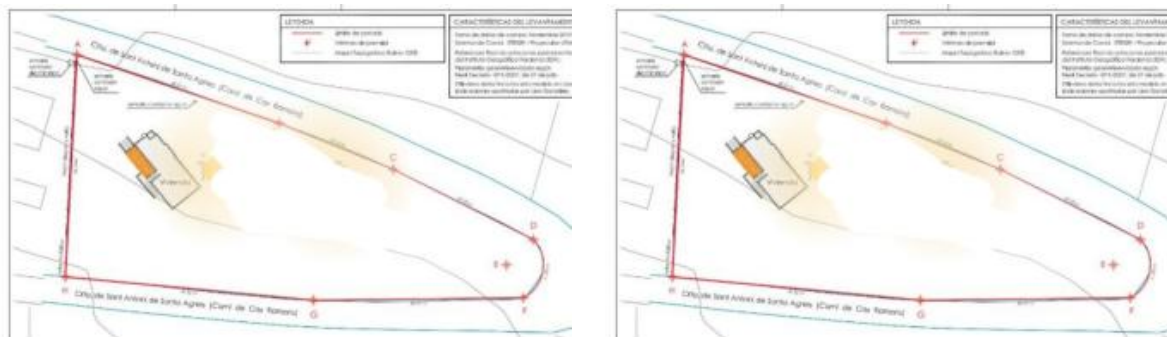

Grundstück kaufen Ca'n Germa, Sant Antoni De Portmany

Grundstück kaufen in der Nähe von Ca'n Germa in Sant Antoni De Portmany für den Preis von € 850.000 mit einer Oberfläche von 100 m² mit 2 Zimmer und mit einem Garten oder Grundstück von 2460 m² .

gegevens woning

Spanienimmo id:	4981737
Referenz:	-
In der Nähe oder in:	Ca'n Germa
Region:	Sant Antoni De Portmany
Objekttype:	Grundstück
Zimmer:	2
Wohnfläche:	100 m²
Grundstücksfläche:	2460 m²
Preis:	€ 850.000