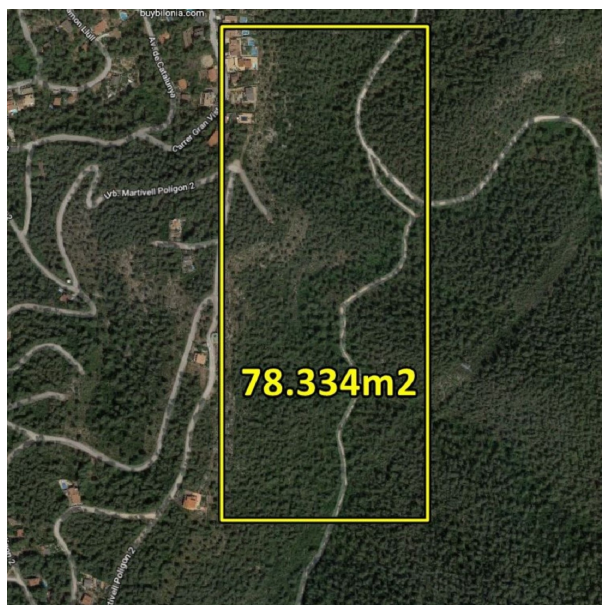

Grundstück kaufen Gelida, Alt Penedès

Direkte Eigentümerchance ohne Provisionen!~~Fantastische rustikale Finca in der Urbanisation Martivell. Zur Zeit ist es nicht entwickelbar, obwohl es so nah an der Bevölkerung ist, dass es in Zukunft möglich ist. Perfekt für eine Investition. ~Der Hof erzeugt nach Kataster 78.334m2 zwischen Kiefer und Gestrüpp. Von diesem Punkt aus haben Sie Aussicht auf alle Berge in der Umgebung.~~Es ist 1 km von der Stadt Martivell und 2,3 km von Gelida entfernt. Es verfügt über eine gute Anbindung an Großstädte wie Barcelona über Autobahnen wie die 1,7 km entfernte AP-7.

gegevens woning

Spanienimmo id: **6263664**
Referenz: **071**
In der Nähe oder in: **Gelida**
Region: **Alt Penedès**
Objekttype: **Grundstück**
Zimmer: **nicht verfügbar**
Wohnfläche: **- m2**
Grundstücksfläche: **78334 m2**
Preis: **€ 24.500**