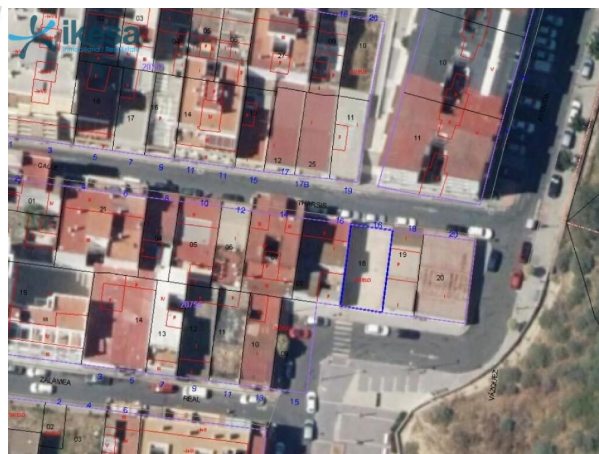

Grundstück kaufen Huelva Centro 21001, Metropolitana De Huelva

Grundstück kaufen in der Nähe von Huelva Centro 21001 in Metropolitana De Huelva für den Preis von € 24.000 und mit einem Garten oder Grundstück von 126 m2 des Maklers Ikesa .

gegevens woning

Spanienimmo id: **6358941**
Referenz: **HV17311083**
In der Nähe oder in: **Huelva Centro 21001**
Region: **Metropolitana De Huelva**
Objekttype: **Grundstück**
Zimmer: **nicht verfügbar**
Wohnfläche: **- m2**
Grundstücksfläche: **126 m2**
Preis: **€ 24.000**