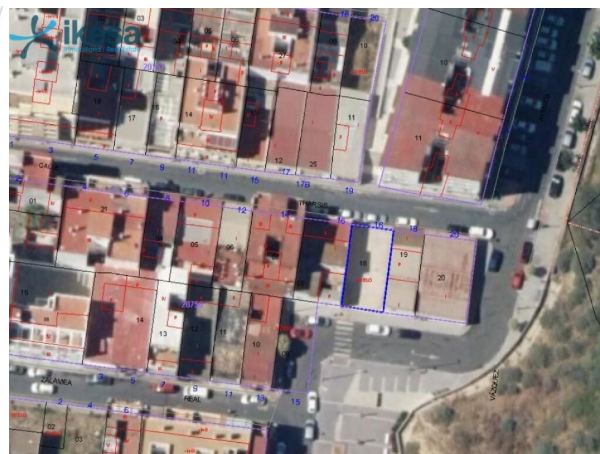

Grundstück kaufen Huelva Centro 21001, Metropolitana De Huelva

Grundstück kaufen in der Nähe von Huelva Centro 21001 in Metropolitana De Huelva für den Preis von € 24.000 und mit einem Garten oder Grundstück von 126 m2 des Maklers Ikesa .

gegevens woning

Spanienimmo id: **6358941**
Referenz: **HV17311083**
In der Nähe oder in: **Huelva Centro 21001**
Region: **Metropolitana De Huelva**
Objekttype: **Grundstück**
Zimmer: **nicht verfügbar**
Wohnfläche: **- m2**
Grundstücksfläche: **126 m2**
Preis: **€ 24.000**