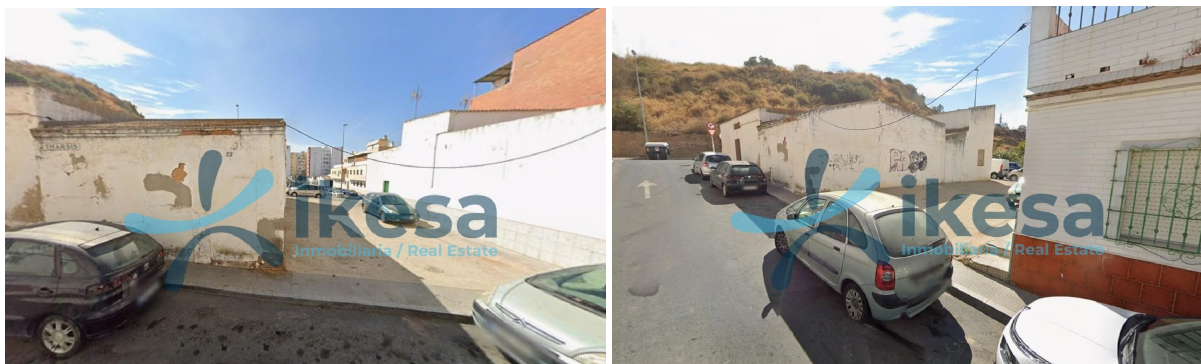

Grundstück kaufen Huelva Centro 21001, Metropolitana De Huelva

Grundstück kaufen in der Nähe von Huelva Centro 21001 in Metropolitana De Huelva für den Preis von € 53.000 mit einer Oberfläche von 61 m2 und mit einem Garten oder Grundstück von 252 m2 des Maklers Ikesa .

gegevens woning

Spanienimmo id: **6358993**
Referenz: **HV17311084**
In der Nähe oder in: **Huelva Centro 21001**
Region: **Metropolitana De Huelva**
Objekttype: **Grundstück**
Zimmer: **nicht verfügbar**
Wohnfläche: **61 m2**
Grundstücksfläche: **252 m2**
Preis: **€ 53.000**