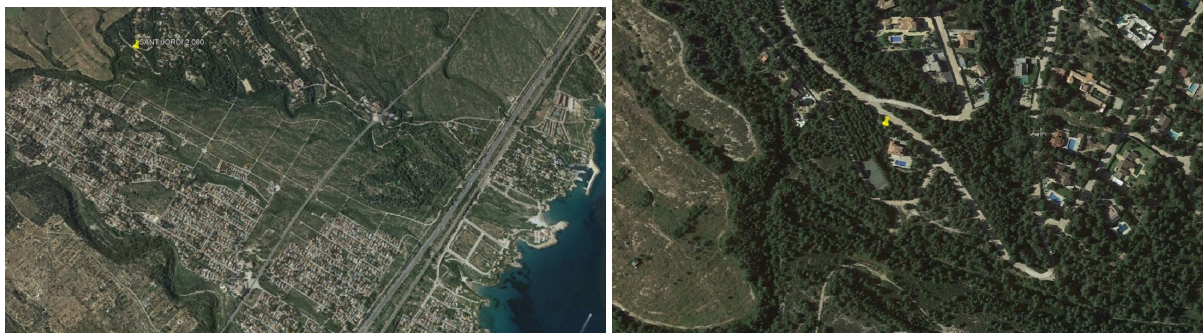

## Grundstück kaufen L'ametlla De Mar, Baix Ebre

Grundstück kaufen in der Nähe von L'ametlla De Mar in Baix Ebre für den Preis von € 85.000 und mit einem Garten oder Grundstück von 2000 m2 des Maklers Anclados,sl .

### gegevens woning

Spanienimmo id: **6257132**  
Referenz: **1201**  
In der Nähe oder in: **L'ametlla De Mar**  
Region: **Baix Ebre**  
Objekttype: **Grundstück**  
Zimmer: **nicht verfügbar**  
Wohnfläche: **- m2**  
Grundstücksfläche: **2000 m2**  
Preis: **€ 85.000**