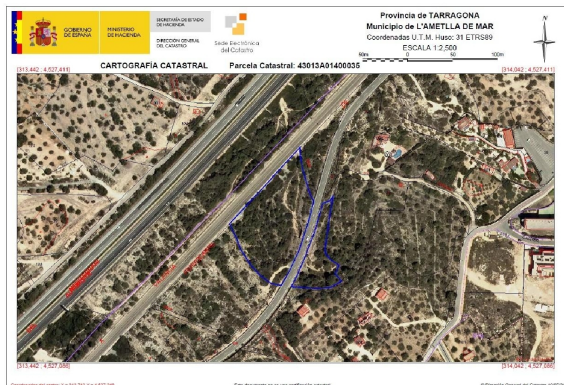

Grundstück kaufen L'ametlla De Mar, Baix Ebre

Grundstück kaufen in der Nähe von L'ametlla De Mar in Baix Ebre für den Preis von € 24.000 und mit einem Garten oder Grundstück von 10261 m2 des Maklers Anclados,sl .

gegevens woning

Spanienimmo id: **6353708**
Referenz: **1-1-1-12**
In der Nähe oder in: **L'ametlla De Mar**
Region: **Baix Ebre**
Objekttype: **Grundstück**
Zimmer: **nicht verfügbar**
Wohnfläche: **- m2**
Grundstücksfläche: **10261 m2**
Preis: **€ 24.000**