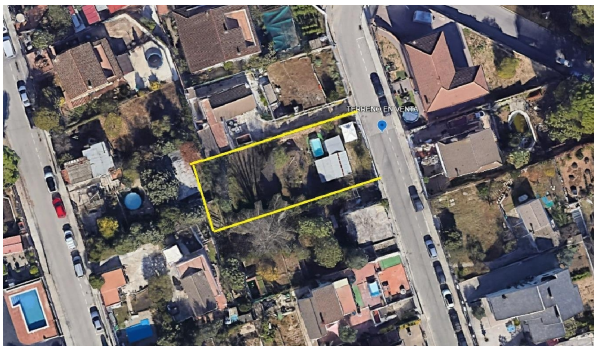

Grundstück kaufen Lliçà D'amunt, Vallès Oriental

Grundstück kaufen in der Nähe von Lliçà D'amunt in Vallès Oriental für den Preis von € 150.000 mit einer Oberfläche von 30 m2 und mit einem Garten oder Grundstück von 557 m2 des Maklers Remax Jumbo Mar .

gegevens woning

Spanienimmo id: **6369684**
Referenz: **PR00453**
In der Nähe oder in: **Lliçà D'amunt**
Region: **Vallès Oriental**
Objekttype: **Grundstück**
Zimmer: **nicht verfügbar**
Wohnfläche: **30 m2**
Grundstücksfläche: **557 m2**
Preis: **€ 150.000**