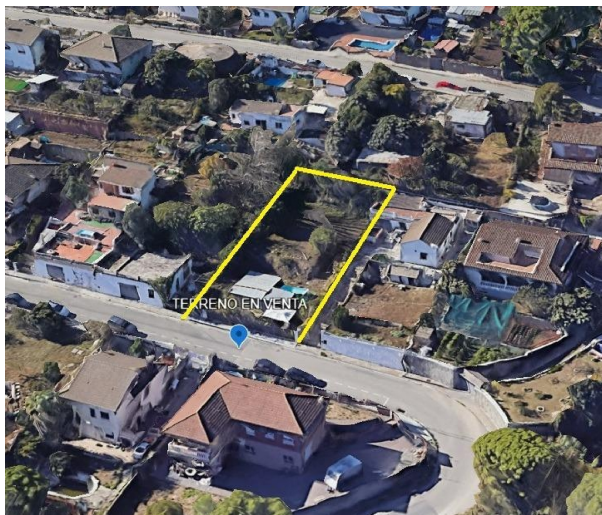

Grundstück kaufen Lliçà D'amunt, Vallès Oriental

Grundstück kaufen in der Nähe von Lliçà D'amunt in Vallès Oriental für den Preis von € 150.000 mit einer Oberfläche von 30 m2 und mit einem Garten oder Grundstück von 557 m2 des Maklers Remax Jumbo Mar .

gegevens woning

Spanienimmo id: **6369684**
Referenz: **PR00453**
In der Nähe oder in: **Lliçà D'amunt**
Region: **Vallès Oriental**
Objekttype: **Grundstück**
Zimmer: **nicht verfügbar**
Wohnfläche: **30 m2**
Grundstücksfläche: **557 m2**
Preis: **€ 150.000**