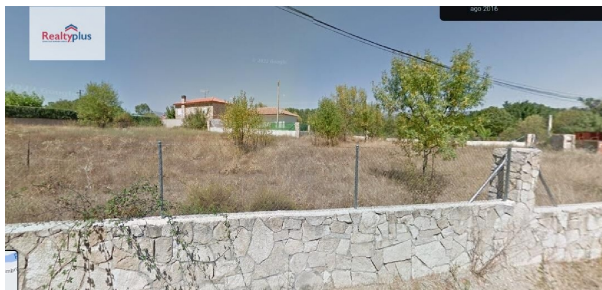

Grundstück kaufen Navaluenga, Alberche

Grundstück kaufen in der Nähe von Navaluenga in Alberche für den Preis von € 65.000 mit einer Oberfläche von 856 m² und mit einem Garten oder Grundstück von 856 m² des Maklers Realty-plus .

gegevens woning

Spanienimmo id: **6370567**
Referenz: **0101146**
In der Nähe oder in: **Navaluenga**
Region: **Alberche**
Objekttype: **Grundstück**
Zimmer: **nicht verfügbar**
Wohnfläche: **856 m²**
Grundstücksfläche: **856 m²**
Preis: **€ 65.000**