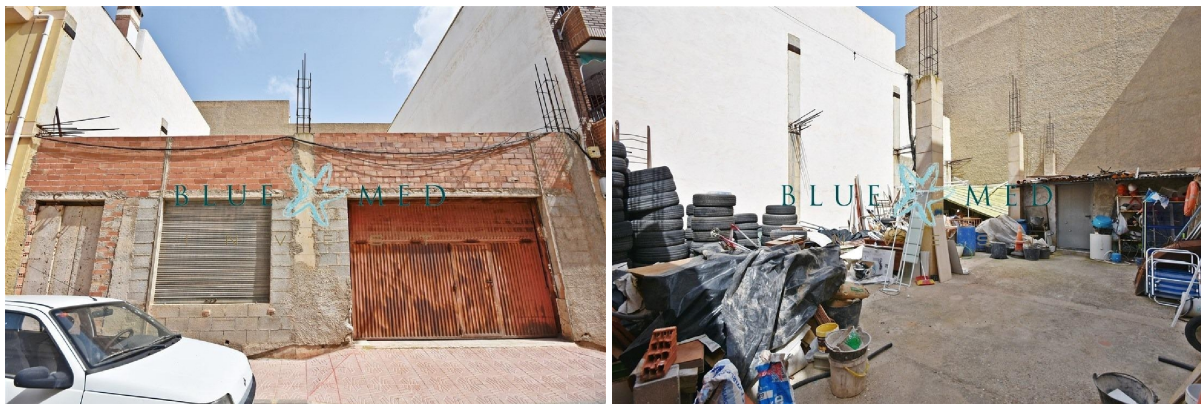

## Grundstück kaufen Puerto De Mazarrón, Bajo Guadalentín

BLUE MED INVEST bietet zum Verkauf dieses Grundstück in Puerto de Mazarrón Bereich Barrio San Isidro, 165,00 m. Grundstücksfläche, städtischen kann gebaut werden Boden + 2 Etagen. Nur 500 m. vom Strand entfernt und in der Nähe von allen Dienstleistungen.~~Rufen Sie uns an und vereinbaren Sie einen Besuch:~BLUE MED INVESTIEREN~+ (benutzen Sie das Formular um der Anbieter zu kontaktieren) ~ (benutzen Sie das Formular um der Anbieter zu kontaktieren) ~REF: SANISIDRO739

### gegevens woning

Spanienimmo id: **6217481**  
Referenz: **SANISIDRO739**  
In der Nähe oder in: **Puerto De Mazarrón**  
Region: **Bajo Guadalentín**  
Objekttype: **Grundstück**  
Zimmer: **nicht verfügbar**  
Wohnfläche: **5 m2**  
Grundstücksfläche: **165 m2**  
Preis: **€ 160.000**