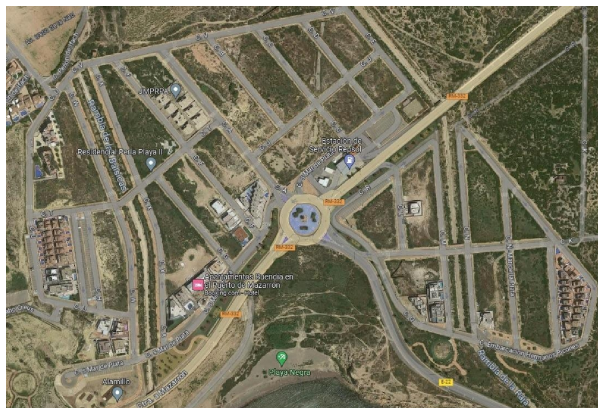

Grundstück kaufen Puerto De Mazarrón, Bajo Guadalentín

Grundstück in Puerto de Mazarrón, Gegend El Alamillo, 492 m. Grundstücksfläche, 400 qm. vom Strand entfernt, nach Westen ausgerichtet.~Sie können bis zu 4 Häuser bauen~Rufen Sie uns an, um mehr zu erfahren:~Immobilien El Puerto + (benutzen Sie das Formular um der Anbieter zu kontaktieren) ~ (benutzen Sie das Formular um der Anbieter zu kontaktieren) ~REF 1626

gegevens woning

Spanienimmo id: **6261025**
Referenz: **001626**
In der Nähe oder in: **Puerto De Mazarrón**
Region: **Bajo Guadalentín**
Objekttype: **Grundstück**
Zimmer: **nicht verfügbar**
Wohnfläche: **- m2**
Grundstücksfläche: **492 m2**
Preis: **€ 206.000**