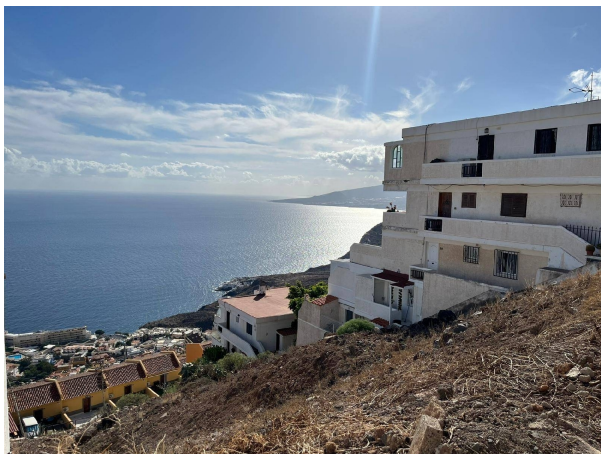

Grundstück kaufen Rosario, Ortegale

Grundstück kaufen in der Nähe von Rosario in Ortegale für den Preis von € 125.000 und mit einem Garten oder Grundstück von 534 m² des Maklers Century21 Capital Lpa & Dream Homes .