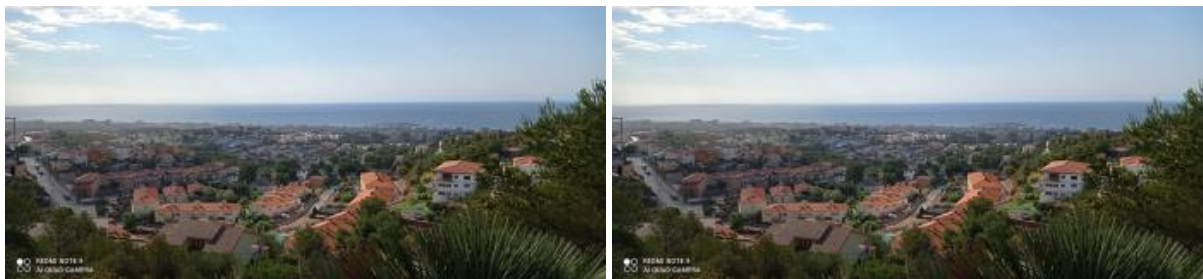

Grundstück kaufen Segur De Calafell, Baix Penedès

PANORAMABLICK AUF DAS MEER UND DAS TAL 45 KM SÜDLICH VON BARCELONA. Städtisches Grundstück auf dem Gipfel des ersten Berges in der Urbanisation. Die Lage auf dem Gipfel ist ideal für die Installation von kleinen Windgeneratoren und Solarzellen und Sie vergessen für immer über Benzin, Strom und Gas. Das Grundstück ist städtisch und verfügt über die üblichen Anschlüsse einer Urbanisation. Der Strand ist 1,5 km entfernt. Städtisches Grundstück von 12,3 x 34 Metern. Insgesamt 402 m². Neigung von 25 %. Ost-Süd-Ausrichtung. Panoramablick für immer. Die Entfernung zur Autobahn beträgt 6 km. Saubere Luft, kein Lärm, mediterraner Wald und Panoramablick auf das Meer für immer.