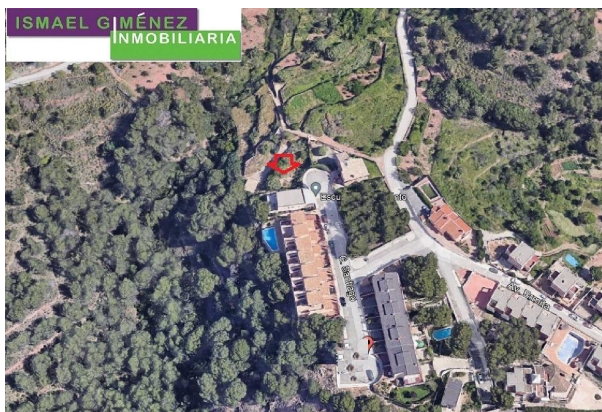

## Grundstück kaufen Serra, Camp De Túria

Grundstück kaufen in der Nähe von Serra in Camp De Túria für den Preis von € 60.000 und mit einem Garten oder Grundstück von 532 m<sup>2</sup> , dieses Immobilienobjekt wird Ihnen präsentiert von Ismael Gimenez Inmobiliaria Ismael Gimenez Inmobiliaria des Maklers Ismael Gimenez Inmobiliaria .

### gegevens woning

Spanienimmo id: **6247645**  
Referenz: **2308P**  
In der Nähe oder in: **Serra**  
Region: **Camp De Túria**  
Objekttype: **Grundstück**  
Zimmer: **nicht verfügbar**  
Wohnfläche: **- m<sup>2</sup>**  
Grundstücksfläche: **532 m<sup>2</sup>**  
Preis: **€ 60.000**