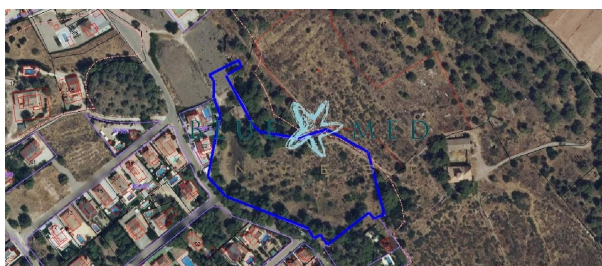

Grundstück kaufen Totana, Bajo Guadalentín

Zu verkaufen dieses große städtische Grundstück in Totana, in der exklusiven Gegend von La Charca, mit 14.525 m. der Grundstücksfläche. ~Rufen Sie uns an und vereinbaren Sie einen Besichtigungstermin:~BLUE MED INVEST~+ (benutzen Sie das Formular um der Anbieter zu kontaktieren) ~ (benutzen Sie das Formular um der Anbieter zu kontaktieren) ~REF: LACHARCA2

gegevens woning

Spanienimmo id: **6259133**
Referenz: **LACHARCA2**
In der Nähe oder in: **Totana**
Region: **Bajo Guadalentín**
Objekttype: **Grundstück**
Zimmer: **nicht verfügbar**
Wohnfläche: **- m2**
Grundstücksfläche: **14525 m2**
Preis: **€ 180.000**