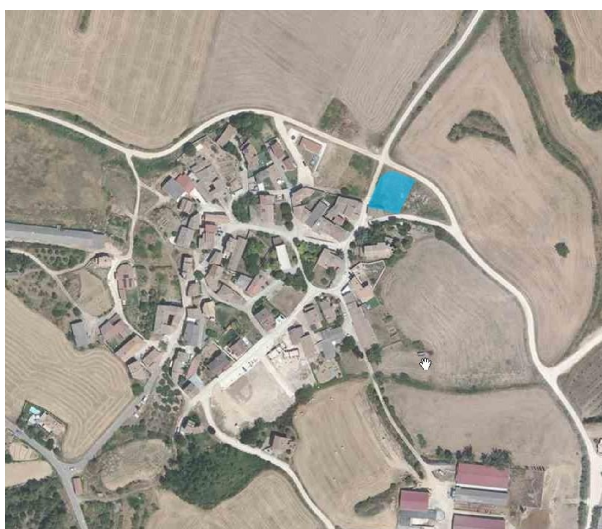

Haus kaufen Ibiricu De Yerri, Tierra Estella

Gobierno Nafarroako de Navarra Gobernua		HACIENDA NAVARRA NAFARROAKO OGASUNA	
CÉDULA PARCELARIA / LURZATI ZEDULA			
Referencia Catastral Bien Inmueble 31000000001665659FT		Cód. 290 Entidad ZURUCUAIN	
Municipio YERRI		Expedida 20/12/2004	
CÓDIGOS LOCALIZADORES Y DATOS DESCRIPTIVOS			
CÓDIGOS LOCALIZADORES (*)	DIRECCION O PARQUE	SUPERFICIES (m²) Principal Comun	USO, DESTINO O CULTIVO
21 115 1 1	CL.ZELAMA, 4	902,09	SUELO