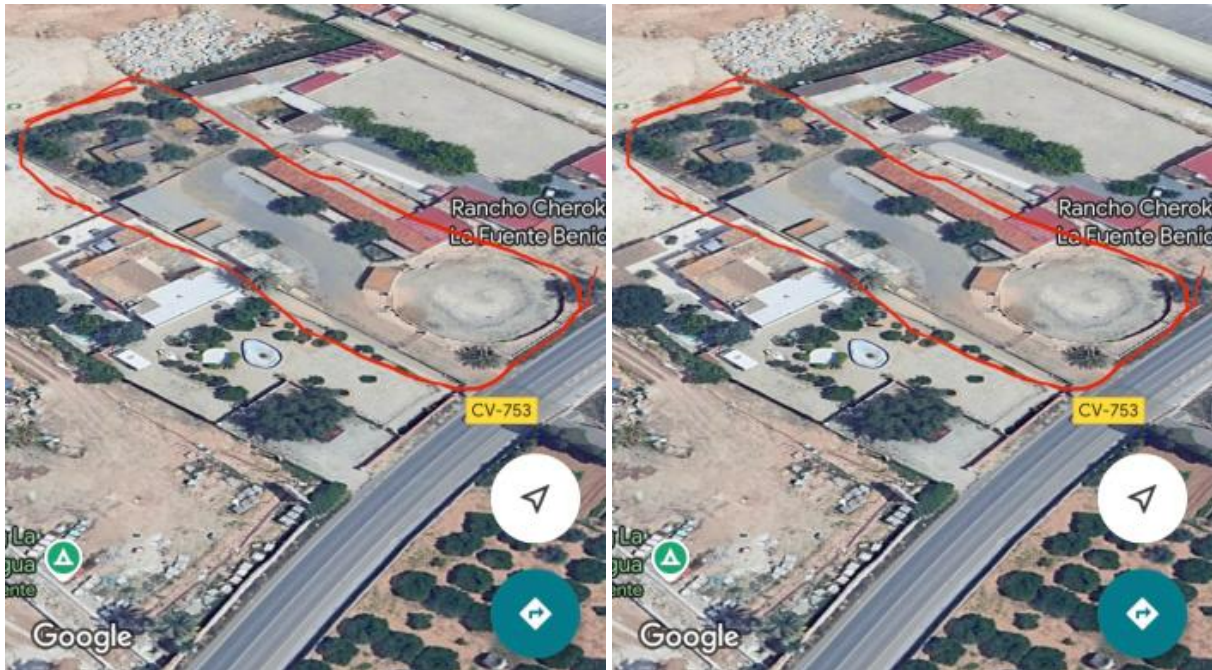

Landhaus kaufen Almafrá - Levante, Marina Baixa

Landhaus kaufen in der Nähe von Almafrá - Levante in Marina Baixa für den Preis von € 500.000 mit einer Oberfläche von 120 m2 mit 2 Zimmer und mit einem Garten oder Grundstück von 4000 m2 , dieses Immobilienobjekt wird Ihnen präsentiert von Alexia C.G. .

gegevens woning

Spanienimmo id: **6162114**
Referenz: -
In der Nähe oder in: **Almafrá - Levante**
Region: **Marina Baixa**
Objekttype: **Landhaus**
Zimmer: **2**
Wohnfläche: **120 m2**
Grundstücksfläche: **4000 m2**
Preis: **€ 500.000**