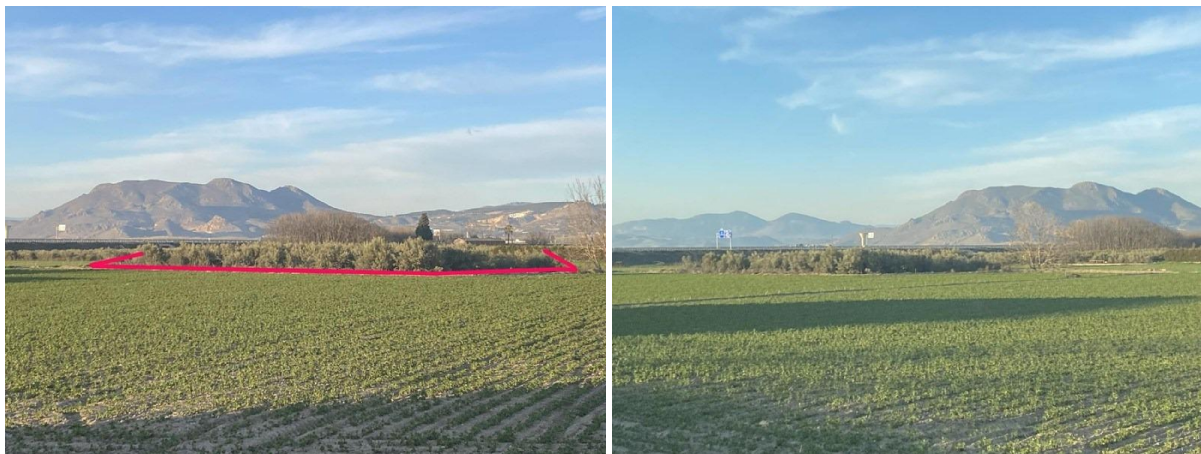

Landhaus kaufen Belicena, Vega De Granada

Landhaus kaufen in der Nähe von Belicena in Vega De Granada für den Preis von € 16.000 mit einer Oberfläche von 1585 m2 und mit einem Garten oder Grundstück von 1585 m2 , dieses Immobilienobjekt wird Ihnen präsentiert von Inmobiliaria Palma Mesa Inmobiliaria Palma Mesa des Maklers Inmobiliaria Palma Mesa .

gegevens woning

Spanienimmo id: **6254704**
Referenz: **2038**
In der Nähe oder in: **Belicena**
Region: **Vega De Granada**
Objekttype: **Landhaus**
Zimmer: **nicht verfügbar**
Wohnfläche: **1585 m2**
Grundstücksfläche: **1585 m2**
Preis: **€ 16.000**