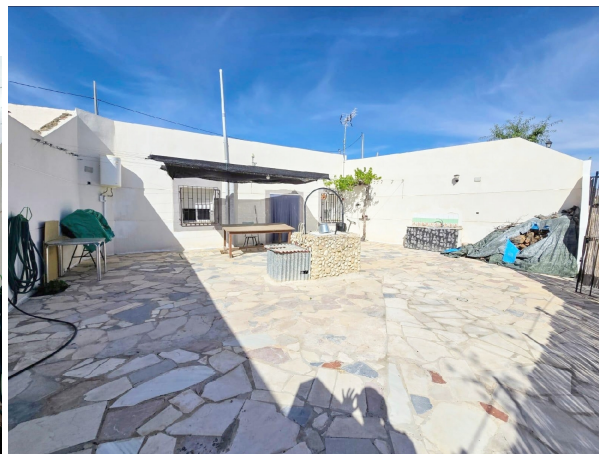

Landhaus kaufen La Romana, Vinalopó Mitjà

Landhaus kaufen in der Nähe von La Romana in Vinalopó Mitjà für den Preis von € 112.000 mit einer Oberfläche von 167 m2 mit 3 Zimmer und mit einem Garten oder Grundstück von 700 m2 , dieses Immobilienobjekt wird Ihnen präsentiert von Carla Ruiz des Maklers Aspex .