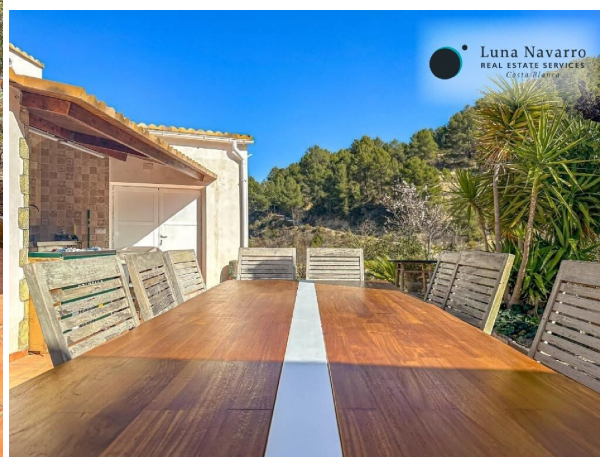

## Landhaus kaufen Relleu, Marina Baixa

Landhaus kaufen in der Nähe von Relleu in Marina Baixa für den Preis von € 495.000 mit einer Oberfläche von 120 m2 mit 5 Zimmer und mit einem Garten oder Grundstück von 250000 m2 , dieses Immobilienobjekt wird Ihnen präsentiert von Luna Navarro Servicios Inmobiliarios Luna Navarro Servicios Inmobiliarios des Maklers Luna Navarro Servicios Inmobiliarios .