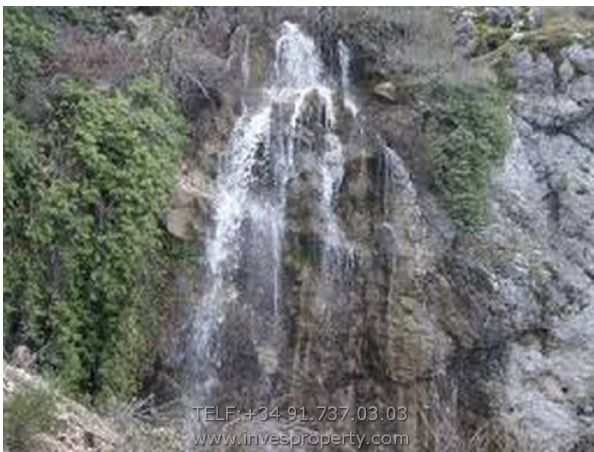

TELF: +34 91.737.03.03
www.invesproperty.com

Landhaus kaufen in der Nähe von Turre in Levante Almeriense für den Preis von € 200.000 mit einer Oberfläche von 50000 m2 des Maklers Grupoinves .

gegevens woning

Spanienimmo id: **6222491**
Referenz: **-**
In der Nähe oder in: **Turre**
Region: **Levante Almeriense**
Objekttype: **Landhaus**
Zimmer: **nicht verfügbar**
Wohnfläche: **50000 m2**
Grundstücksfläche: **- m2**
Preis: **€ 200.000**

Kontakt

Makler: **Grupoinves**
Name: **nicht verfügbar**
Spricht: **nicht verfügbar**
Telefon: **+34917370303**