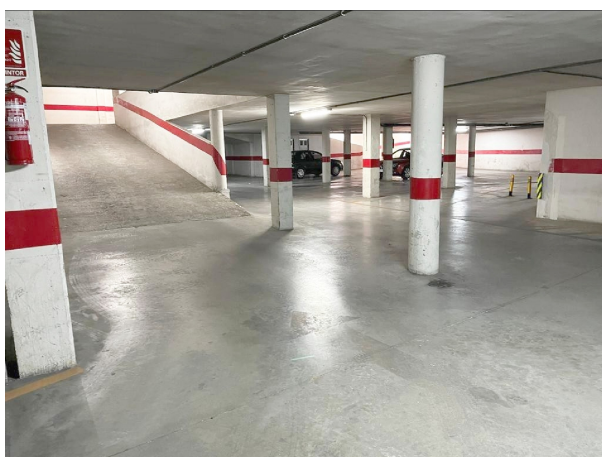

Parkplatz kaufen Aspe, Vinalopó Mitjà

Parkplatz kaufen in der Nähe von Aspe in Vinalopó Mitjà für den Preis von € 12.000 mit einer Oberfläche von 10 m² , dieses Immobilienobjekt wird Ihnen präsentiert von Carla Ruiz des Maklers Aspex .