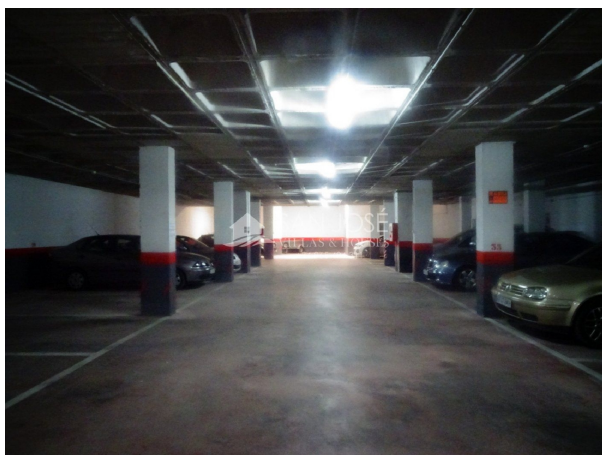

Parkplatz kaufen Aspe, Vinalopó Mitjà

Parkplatz kaufen in der Nähe von Aspe in Vinalopó Mitjà für den Preis von € 12.000 mit einer Oberfläche von 13 m2 des Maklers San Jose Inversiones .

gegevens woning