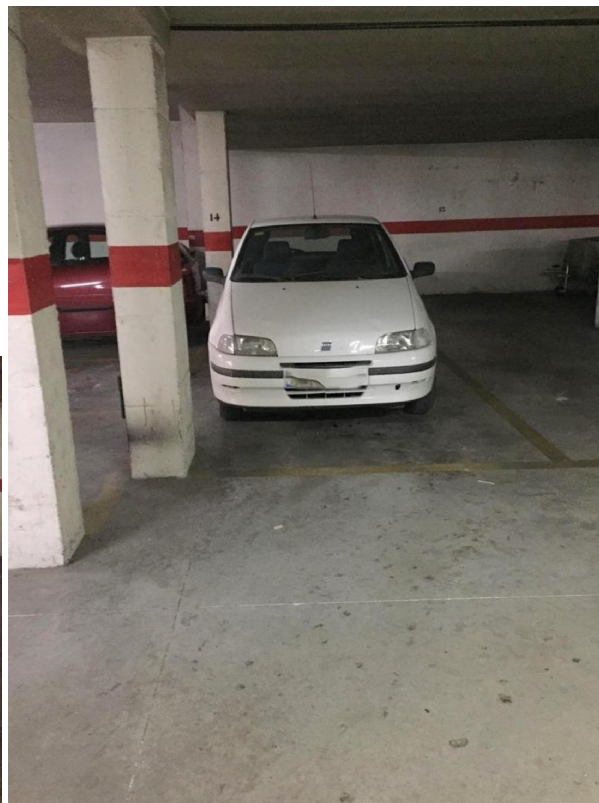

Parkplatz kaufen Aspe, Vinalopó Mitjà

Parkplatz kaufen in der Nähe von Aspe in Vinalopó Mitjà für den Preis von € 6.000 mit einer Oberfläche von 15 m2 des Maklers San Jose Inversiones .

gegevens woning

Spanienimmo id: **6227089**
Referenz: **11242**
In der Nähe oder in: **Aspe**
Region: **Vinalopó Mitjà**
Objekttype: **Parkplatz**
Zimmer: **nicht verfügbar**
Wohnfläche: **15 m2**
Grundstücksfläche: **- m2**
Preis: **€ 6.000**