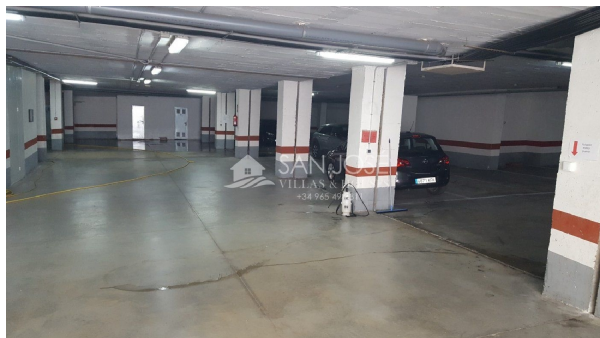

Parkplatz kaufen Aspe, Vinalopó Mitjà

Parkplatz kaufen in der Nähe von Aspe in Vinalopó Mitjà für den Preis von € 10.000 mit einer Oberfläche von 20 m2 des Maklers San Jose Inversiones .

gegevens woning