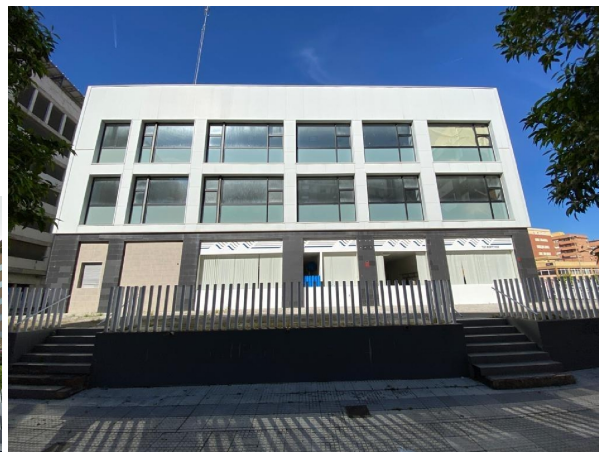

Parkplatz kaufen Huelva Centro 21001, Metropolitana De Huelva

Parkplatz kaufen in der Nähe von Huelva Centro 21001 in Metropolitana De Huelva für den Preis von € 2.600.000 mit einer Oberfläche von 6740 m2 und mit einem Garten oder Grundstück von 2224 m2 des Maklers Huertagrande .

gegevens woning

Spanienimmo id: **6241339**
Referenz: **00839**
In der Nähe oder in: **Huelva Centro 21001**
Region: **Metropolitana De Huelva**
Objekttype: **Parkplatz**
Zimmer: **nicht verfügbar**
Wohnfläche: **6740 m2**
Grundstücksfläche: **2224 m2**
Preis: **€ 2.600.000**