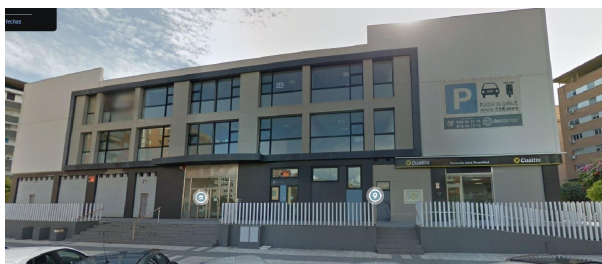

Parkplatz kaufen Huelva Centro 21001, Metropolitana De Huelva

Parkplatz kaufen in der Nähe von Huelva Centro 21001 in Metropolitana De Huelva für den Preis von € 2.600.000 mit einer Oberfläche von 6740 m2 und mit einem Garten oder Grundstück von 2224 m2 des Maklers Huertagrande .

gegevens woning

Spanienimmo id: **6241339**
Referenz: **00839**
In der Nähe oder in: **Huelva Centro 21001**
Region: **Metropolitana De Huelva**
Objekttype: **Parkplatz**
Zimmer: **nicht verfügbar**
Wohnfläche: **6740 m2**
Grundstücksfläche: **2224 m2**
Preis: **€ 2.600.000**