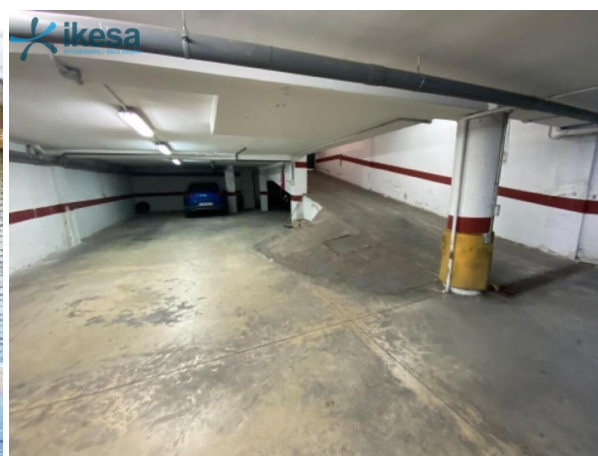

## Parkplatz kaufen Huelva Centro 21001, Metropolitana De Huelva

Parkplatz kaufen in der Nähe von Huelva Centro 21001 in Metropolitana De Huelva für den Preis von € 9.200 mit einer Oberfläche von 30 m2 des Maklers Ikesa .