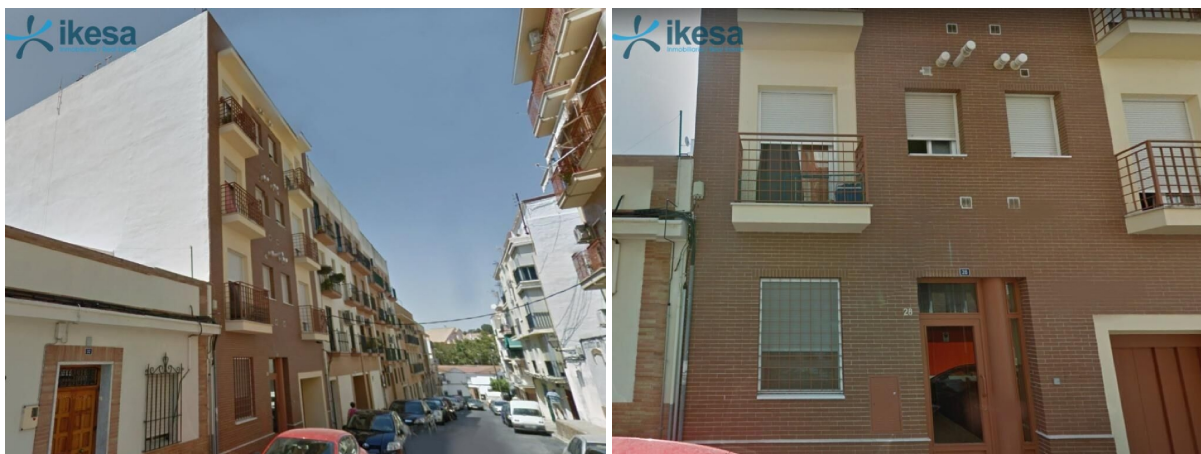

Parkplatz kaufen Huelva Centro 21001, Metropolitana De Huelva

Parkplatz kaufen in der Nähe von Huelva Centro 21001 in Metropolitana De Huelva für den Preis von € 16.000 mit einer Oberfläche von 62 m2 des Maklers Ikesa .

gegevens woning

Spanienimmo id: **6358944**
Referenz: **HV17311110**
In der Nähe oder in: **Huelva Centro 21001**
Region: **Metropolitana De Huelva**
Objekttype: **Parkplatz**
Zimmer: **nicht verfügbar**
Wohnfläche: **62 m2**
Grundstücksfläche: **- m2**
Preis: **€ 16.000**