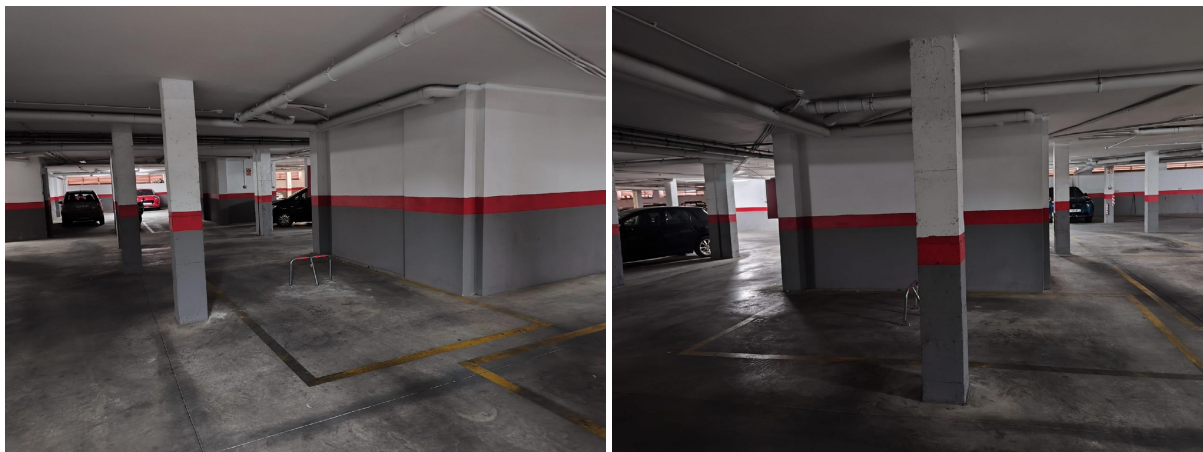

Parkplatz kaufen La Pobla Llarga, Ribera Alta

Parkplatz kaufen in der Nähe von La Pobla Llarga in Ribera Alta für den Preis von € 7.200 mit einer Oberfläche von 32 m² des Maklers Cym Home SI .

gegevens woning