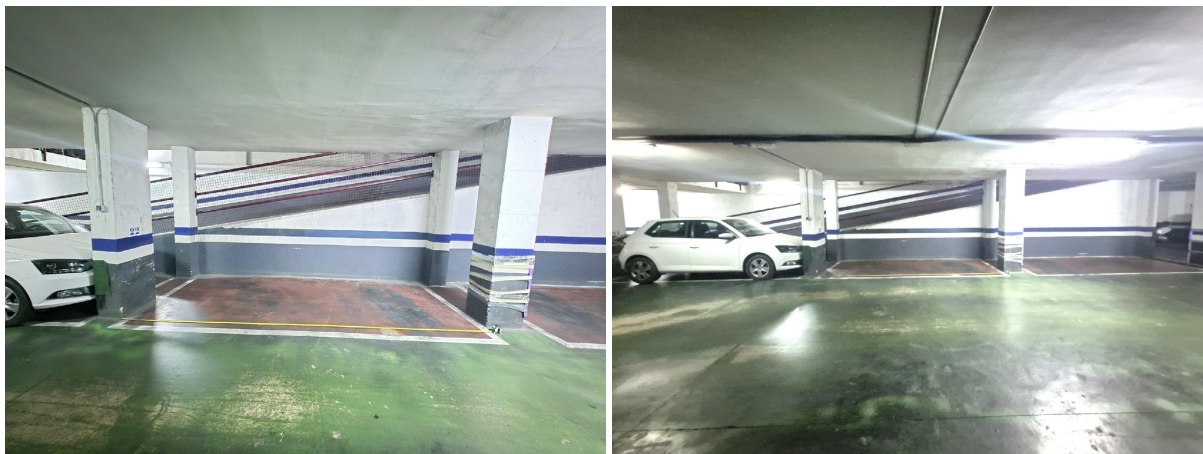

Parkplatz kaufen Mislata, Horta Oest

Parkplatz kaufen in der Nähe von Mislata in Horta Oest für den Preis von Preis auf Anfrage mit einer Oberfläche von 32 m2 des Maklers Habitale Inmoval .

gegevens woning