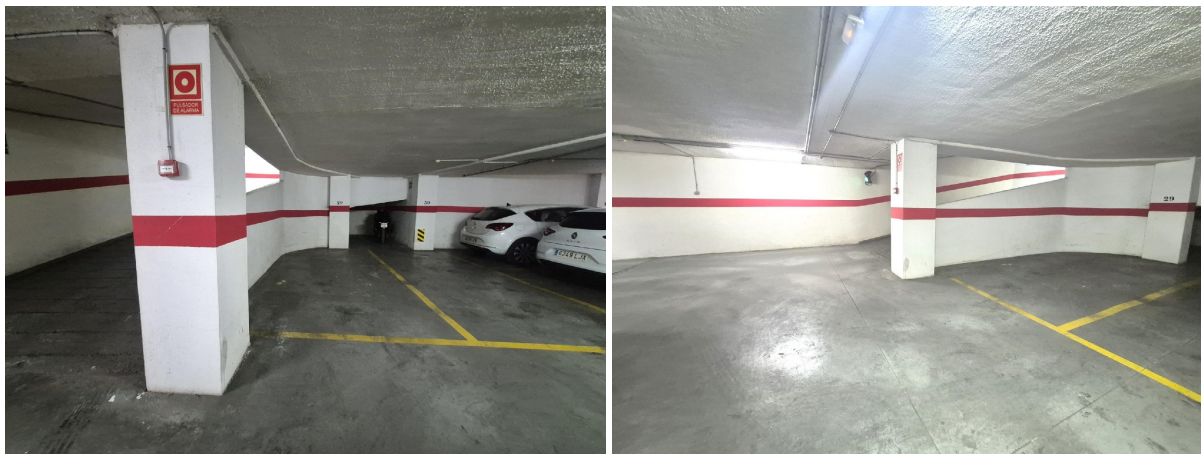

Parkplatz kaufen Mislata, Horta Oest

Parkplatz kaufen in der Nähe von Mislata in Horta Oest für den Preis von Preis auf Anfrage mit einer Oberfläche von 40 m2 des Maklers Habitale Inmoval .

gegevens woning