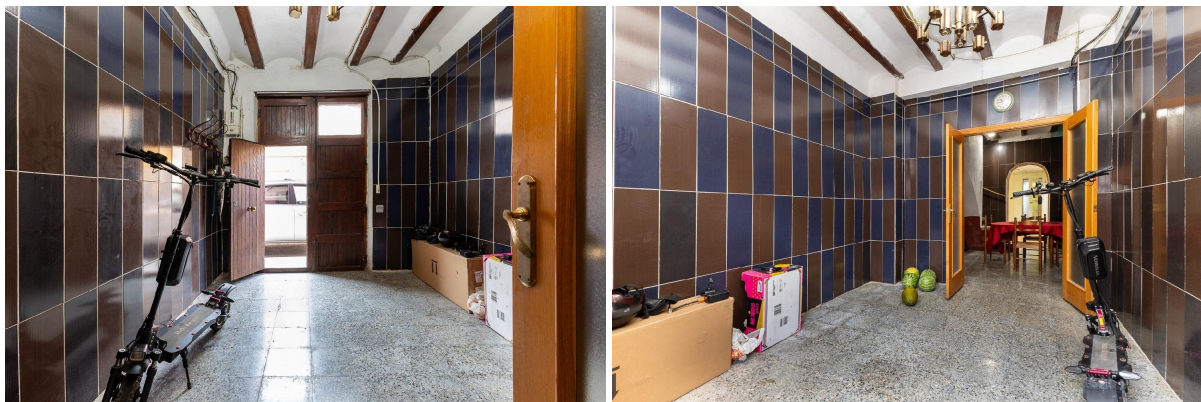

Reihenhaus kaufen La Pobla Llarga, Ribera Alta

Reihenhaus kaufen in der Nähe von La Pobla Llarga in Ribera Alta für den Preis von € 69.000 mit einer Oberfläche von 110 m2 mit 4 Zimmer und mit einem Garten oder Grundstück von 57 m2 des Maklers Percent .