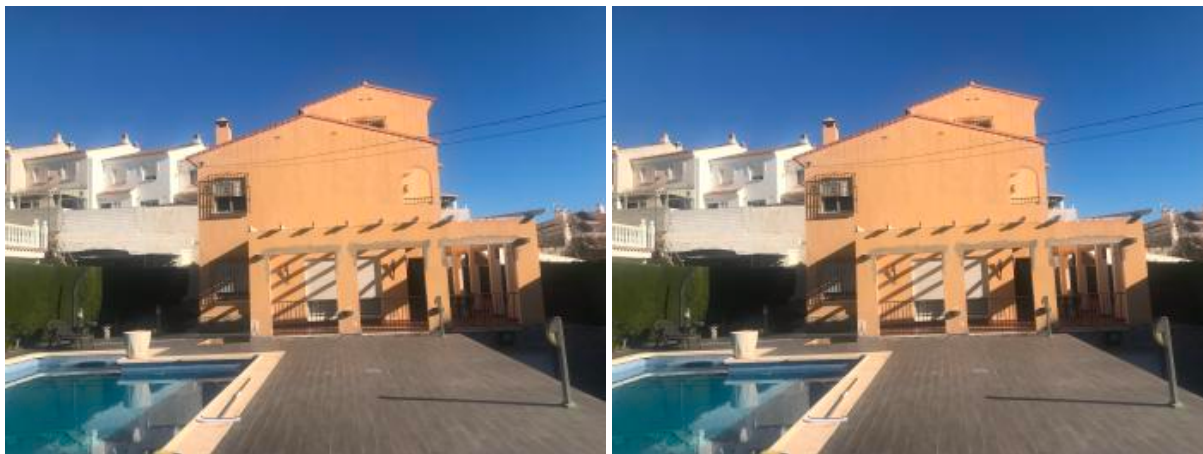

Villa kaufen Benajafe, Axarquía

Villa in der Urbanisation Chilches Costa - Málaga. Unabhängiges Haus etwa 500 Meter vom Meer entfernt mit herrlicher Aussicht. Sehr ruhige Gegend mit einem Supermarkt in 1 km Entfernung und der Autobahn in 3 km Entfernung. Flughafen Malaga, 25 Kilometer. Haus von 1989 mit Grundstück von ca. 600 m². Der Preis des Grundstücks in dieser Urbanisation beträgt ungefähr 300.000 €. Das Haus verfügt über einen Betonpool mit Mosaiken, einen Springbrunnen, Beleuchtung und einen unabhängigen Technikraum. Im Erdgeschoss gibt es eine Garage, den Technikraum für den Pool, einen weiteren Technikraum für einen Betonbrunnen mit Mosaiken (3 Auslässe an der Wand) und eine überdachte Fläche von ca. 40 qm (Möglichkeit zum Bau einer weiteren Garage, Fitnessstudio oder Studium). Das Haus hat 3 Etagen über der Garage und ca. 210 Meter Bauhöhe. Es hat auch große Terrassen von mehr als 100 Quadratmetern rund um das Haus und den Pool. Im Erdgeschoss des Hauses gibt es einen Flur, ein geräumiges Wohnzimmer mit einem Esszimmer (früher ein Schlafzimmer), einen Flur, einen Schrank, ein Badezimmer und eine Küche mit einem Schrank. Obergeschoss, 4 Schlafzimmer. 3 sind geräumig, 2 mit Balkon und herrlichem Meerblick und einem Badezimmer mit Stauraum. Im dritten Stock Terrasse mit Sonnenkollektoren. Das Haus verfügt über 3 neue und unabhängige Schalttafeln. Für Haus, Brunnen und Schwimmbad. Das Haus hat viele Verbesserungsmöglichkeiten. In der Nachbarschaft gibt es Ausländer wie Deutsche, Engländer, Franzosen, Schweizer ... Es ist eine ausgezeichnete mittelfristige Investition, Hauptwohnsitz oder touristische Vermietung, da es sich um eine schnell wachsende Nachbarschaft handelt