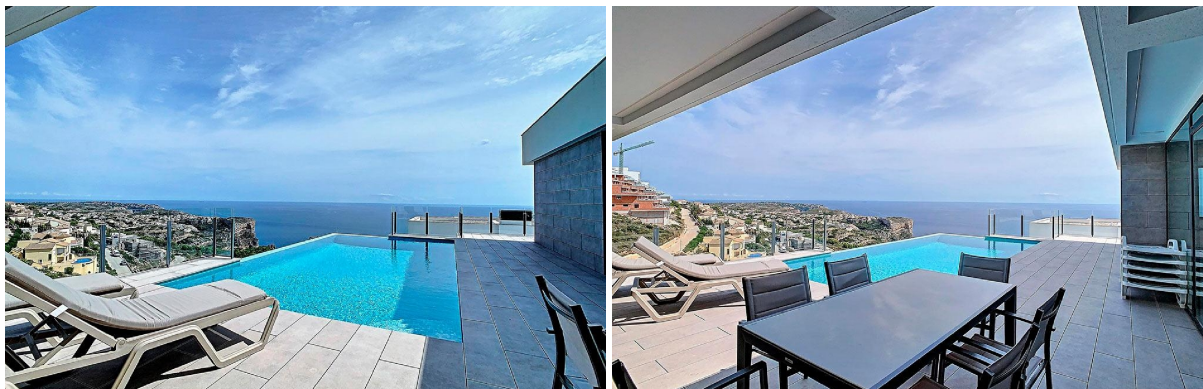

## Villa kaufen Benitachell, Marina Alta

Moderne Villa mit spektakulärem Meerblick in der exklusiven Wohngegend von Cumbre del Sol, ganz in der Nähe von Moraira und Jávea. Die Gegend verfügt über alle notwendigen Einrichtungen des täglichen Bedarfs, wie Supermärkte, Apotheke, Schule, Sportanlagen und Restaurants. Die nahegelegenen Städte Moraira und Jávea ergänzen das Angebot an Dienstleistungen und machen diese Lage zu einem idealen Ort, um das ganze Jahr über zu leben oder Urlaub zu machen. Die bezugsfertige Villa befindet sich auf einem großen Grundstück von 912m<sup>2</sup> und hat eine Baumasse von mehr als 200m<sup>2</sup>. Die Villa ist auf zwei Etagen verteilt, mit 4 Schlafzimmern (2 en-suite). Das Bemerkenswerteste an dieser Immobilie sind die beeindruckenden Meerblicke von den meisten Zimmern und vor allem von der Terrasse und dem Poolbereich. Unter anderem wird die Villa komplett möbliert verkauft und verfügt über eine Klimaanlage (warm/kalt), Fußbodenheizung auf beiden Etagen, zwei Kamine und einen überdachten Pergola-Parkplatz auf dem Grundstück.