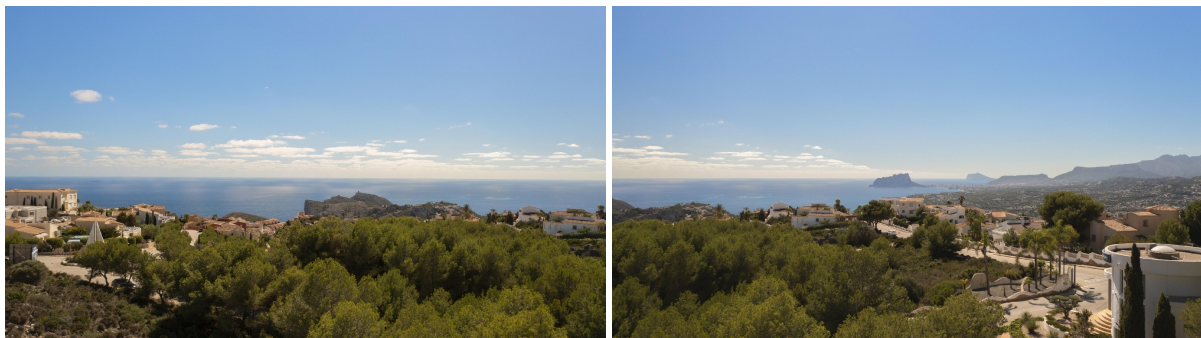

Villa kaufen Benitachell, Marina Alta

Auf einem der privilegiertesten Grundstücke der Wohnanlage Jazmines befindet sich die Villa Infinity, die sich durch zeitgenössische architektonische Linien auszeichnet und über dem Mittelmeer zu schweben scheint. Ihr elegantes Design mit Fensterfronten, die sich über die gesamte Fassade erstrecken, öffnet den Innenbereich zur Landschaft und zum Licht hin und schafft ein ständiges Gefühl von Weite und Verbundenheit mit der Umgebung.~~Die Villa erstreckt sich über mehrere Ebenen, die perfekt an den Hang des Grundstücks angepasst sind, und bietet atemberaubende Ausblicke auf das Meer und den Naturpark Portet de Moraira. Im Wohnbereich verbinden sich Küche, Esszimmer und Wohnzimmer zu einem großzügigen, offenen Raum, der sich nach außen hin fortsetzt, wo der endlos lange Pool mit dem Horizont verschmilzt. Die Schlafzimmer befinden sich in besonders abgeschirmten Bereichen und bieten Privatsphäre, spektakuläre Ausblicke und direkten Zugang zu begrünten Terrassen.~~Die Villa Infinity ist mit allem ausgestattet, was für ein komfortables und unkompliziertes Leben notwendig ist: Klimatisierungssystem mit Aerothermie, Lüftung mit Wärmerückgewinnung, Fußbodenheizung, Sonnenkollektoren und Hausautomation. Die sorgfältige Auswahl der Materialien garantiert Design, Langlebigkeit und Effizienz.~~Von der höchsten Stelle von Cumbre del Sol aus ist das Meer ständig präsent. Der majestätische Meeressfelsen „Peñón de Ifach“ zeichnet sich in der Ferne ab und der Himmel wechselt seine Farbe im Rhythmus des Tages. Die Villa Infinity ist nicht nur eine Villa, sondern ein Erlebnis, das Luxus, Ruhe und natürliche Schönheit vereint.