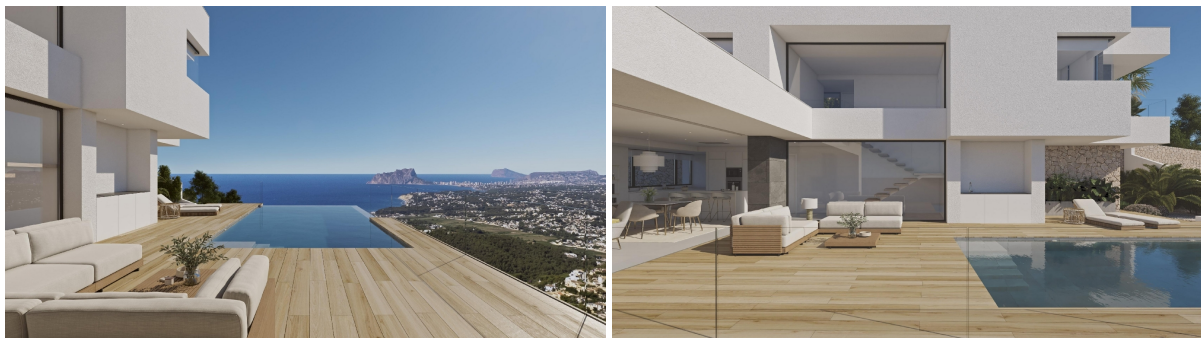

## Villa kaufen Benitachell, Marina Alta

An einem exklusiven Standort von Cumbre del Sol, auf dem Grundstück 223 im Wohngebiet Jazmines, liegt die Villa Karma – dort, wo die Lichter von Calpe und Moraira die Nächte erhellen und der Montgó sich am Horizont abzeichnet. Eine Villa, in der jede architektonische Linie darauf ausgelegt ist, Emotionen zu wecken, und jeder Raum Ruhe und Ausgewogenheit ausstrahlt. Ihr elegantes, zeitgenössisches Design fügt sich nahtlos in die Landschaft ein und unterstreicht den unverstellten Blick auf die Landschaft, der immer präsent ist.~~Die Villa erstreckt sich über drei Ebenen und passt sich der natürlichen Hanglage des Grundstücks an, wodurch auf jeder Etage einzigartige Wohnbereiche entstehen. Im Hauptgeschoss befindet sich der Tagesbereich, in dem Wohn-, Esszimmer und Küche in einem offenen Raum verschmelzen, der sich durch große Schiebefenster zur Terrasse hin öffnet. Auf derselben Ebene liegt auch das Hauptschlafzimmer, als private Suite mit Bad und Ankleidezimmer konzipiert, sowie ein Gäste-WC. Im oberen Geschoss bieten drei weitere Schlafzimmer mit Zugang zu privaten Terrassen sowie zwei voll ausgestattete Bäder Privatsphäre und Funktionalität. Im unteren Geschoss befindet sich ein großzügiger, multifunktionaler Bereich, der als Fitnessraum, Heimkino, Büro oder Weinkeller genutzt werden kann. Außerdem gibt es eine überdachte Terrasse mit Chill-out-Zone im Freien.~~Der Zugang zur Villa erfolgt über die obere Ebene des Grundstücks, was einen direkten Eintritt in das elegante Foyer auf der obersten Etage ermöglicht. Auf derselben Ebene befindet sich auch die geschlossene Garage für zwei Fahrzeuge, die dezent in das architektonische Gesamtkonzept integriert und bequem von der Straße erreichbar ist.~~Die Villa Karma ist mit modernster Bautechnologie und einem hohen Maß an Wohnkomfort ausgestattet. Sie verfügt über ein Klimasystem mit Aerothermie und Fußbodenheizung, eine kontrollierte Wohnraumlüftung mit Wärmerückgewinnung, Aluminiumfenster mit thermischer Trennung und Sonnenschutzverglasung. Eingelassene LED-Beleuchtung und ein Smart-Home-System zur Steuerung von Jalousien, Beleuchtung und Klimatisierung sorgen für zusätzlichen Komfort und Energieeffizienz.~~Von der Terrasse mit endlos langem Pool aus bietet sich ein Panoramablick, der vom Peñón de Ifach bis zu den Lichtern der Küste reicht. Die Südwest-Ausrichtung garantiert magische Sonnenuntergänge und ein warmes Licht, das das Haus den ganzen Tag über durchflutet. Die Villa Karma ist mehr als ein Zuhause – sie ist pures Wohlbefinden hoch über dem Mittelmeer.