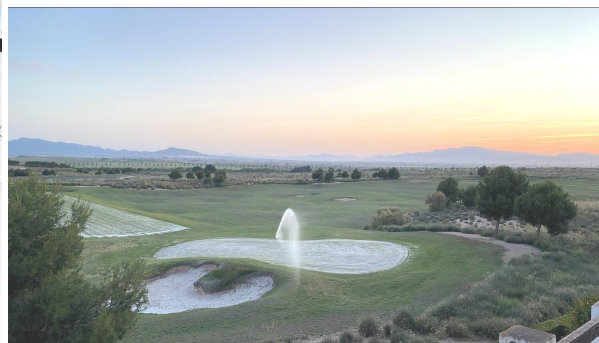

Wohnung kaufen Alhama De Murcia, Bajo Guadalentín

Golf-Apartment in erster Reihe – Condado de Alhama 2-Zimmer-Apartment mit Blick auf den Golfplatz Genießen Sie den atemberaubenden Blick auf das Fairway, endlosen Sonnenschein und unvergessliche Sonnenuntergänge in diesem wunderschönen Penthouse-Apartment im 2. Stock. Es befindet sich in perfekter Lage direkt am von Jack Nicklaus entworfenen Golfplatz des begehrten Resorts Condado de Alhama. Diese erstklassige, erhöhte Wohnung verfügt über nach Süden bis Südwesten ausgerichtete Terrassen, die von Vormittag bis Abend Sonne bieten und mit Sicherheit einen der schönsten Ausblicke auf den Golfplatz im gesamten Resort ermöglichen. Ob Sie Ihren Morgenkaffee genießen oder ein Abendessen bei Sonnenuntergang – die Aussicht ist einfach spektakulär. Highlights auf einen Blick: Großzügige private Terrasse, ideal zum Essen im Freien, Entspannen und für gesellige Stunden Voll möbliert & kostenloses WLAN Klimaanlage für ganzjährigen Komfort (warm/kalt) Zugewiesener privater Außenstellplatz Zugang zu einem gepflegten Gemeinschaftspool 24-Stunden-Sicherheitsdienst für absolute Sicherheit Clubhaus und Einkaufszentrum fußläufig erreichbar Im Apartment: Treten Sie ein und entdecken Sie ein lichtdurchflutetes, einladendes Interieur, das Komfort und Stil vereint. Wohnzimmer und Schlafzimmer sind mit hochwertigen Möbeln ausgestattet, die Wärme und Charakter ausstrahlen. Die moderne Küche mit eleganten silbernen Geräten ist sowohl praktisch als auch optisch ansprechend. Beide Schlafzimmer verfügen über Doppelbetten mit Stauraum und Einbauschränke, die viel Stauraum bieten, ohne Kompromisse bei Platz oder Design einzugehen. Die Penthouse-Architektur gewährleistet Privatsphäre und ein offenes Raumgefühl und schafft so ein Zuhause, das sich entspannt und gleichzeitig elegant anfühlt. Outdoor-Living vom Feinsten: Die großzügige private Terrasse ist das absolute Highlight – ein einladender Außenbereich, in dem Sie entspannen, Gäste empfangen oder einfach die atemberaubenden Sonnenuntergänge über dem Golfplatz und den umliegenden Bergen genießen können. Die Terrasse ist bereits mit Gartenmöbeln ausgestattet und lädt zum sofortigen Wohlfühlen ein. Das Condado de Alhama liegt im Herzen von Murcia und ist ein lebendiges, sicheres Resort...