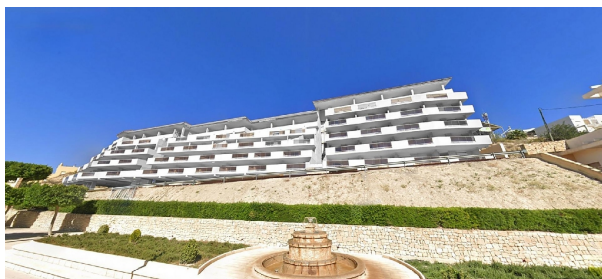

## Wohnung kaufen Relleu, Marina Baixa

NEUBAU WOHNUNG IN RELLEU~~Das neue Wohngebäude in Relleu ist der ideale Ort für diejenigen, die ein Qualitätshaus in einem sehr schönen Ort und mit allen Dienstleistungen in der Nähe haben wollen. ~~Das Gebäude hat 7 Etagen mit 2 Treppen und 2 Aufzügen. Im Untergeschoss befinden sich 69 Parkplätze und 42 Lagerräume. Im Erdgeschoss befindet sich das beheizte Hallenbad, ein großer Raum für die Nutzung aller Eigentümer und zwei Geschäftsräume, auf dem Dach ist der Außenpool mit seinen Terrassen. ~~Genießen Sie das Kochen in einer modernen Küche und auch die Wohnzimmer mit herrlichem Blick, und entspannen Sie sich auf der großzügigen Terrasse mit Blick auf die atemberaubende Natur von Relleu.~~Von den Terrassen aus hat man einen spektakulären, völlig ungehinderten Blick. Die schönen Berge, der neue See und die Sportanlagen der Stadt sind wunderschön. Die Ausrichtung ist Süd-Ost, so dass alle Terrassen von früh morgens bis früh nachmittags Sonne haben. Den Sonnenaufgang von Ihrer Terrasse aus zu beobachten, kann ein wunderbares Erlebnis sein. ~~Ein Tiefgaragenstellplatz und ein Abstellraum sind gegen Aufpreis möglich.~~Entspannen~~ Pool: Tauchen Sie ein in eine Oase der Ruhe und lassen Sie den Alltagsstress hinter sich, während Sie in unserem erfrischenden Pool Ihre Runden schwimmen.~~ Sauna: Lassen Sie alle Verspannungen los und gönnen Sie sich das Glück in unserer luxuriösen Sauna. Die wohltuende Hitze entspannt Ihre Muskeln und reinigt Ihren Geist, so dass Sie sich nach jedem Saunagang völlig erholt fühlen.~Work-Out~ Fitnessstudio: Erreichen Sie Ihre Fitnessziele, ohne Ihr Zuhause verlassen zu müssen. Unser hochmodernes Fitnesscenter ist mit den neuesten Geräten ausgestattet und gibt Ihnen die Freiheit, in Ihrem eigenen Tempo und auf Ihre eigene Weise zu trainieren.~Ganz gleich, ob Sie ein intensives Training, eine entspannende Schwimmeinheit oder einfach nur einen Moment der Ruhe und Besinnung suchen, unsere Apartmentanlage bietet Ihnen alles, was Sie für einen ausgewogenen Lebensstil brauchen.~~Relleu ist ein schönes und ruhiges Bergdorf, in dem Menschen verschiedener Nationalitäten leben. Relleu liegt 15 km von der Mittelmeerautobahn, 18 km vom Strand von Villajoyosa und 25 km vom Strand von Benidorm entfernt. ~~Das Dorf Relleu ist der perfekte Ort für Liebhaber von Berg-, Rad-, Wander-, Canyoning- und anderen Sportarten. Die Sumpfroute mit ihrem berühmten Steg erreicht das gleiche Gebäude. Diese Berge sind die ideale Umgebung zum Motorrad- oder Fahrradfahren. ~