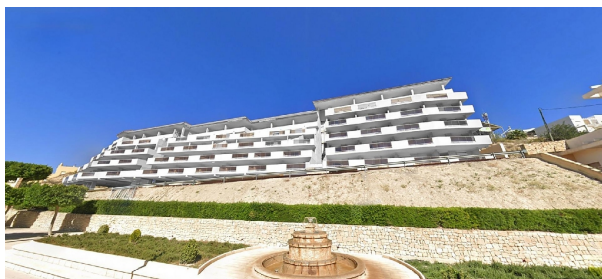

Wohnung kaufen Relleu, Marina Baixa

NEUBAU WOHNUNG IN RELLEU~~Das neue Wohngebäude in Relleu ist der ideale Ort für diejenigen, die ein Qualitätshaus in einem sehr schönen Ort und mit allen Dienstleistungen in der Nähe haben wollen. ~~Das Gebäude hat 7 Etagen mit 2 Treppen und 2 Aufzügen. Im Untergeschoss befinden sich 69 Parkplätze und 42 Lagerräume. Im Erdgeschoss befindet sich das beheizte Hallenbad, ein großer Raum für die Nutzung aller Eigentümer und zwei Geschäftsräume, auf dem Dach ist der Außenpool mit seinen Terrassen. ~~Genießen Sie das Kochen in einer modernen Küche und auch die Wohnzimmer mit herrlichem Blick, und entspannen Sie sich auf der großzügigen Terrasse mit Blick auf die atemberaubende Natur von Relleu.~~Von den Terrassen aus hat man einen spektakulären, völlig ungehinderten Blick. Die schönen Berge, der neue See und die Sportanlagen der Stadt sind wunderschön. Die Ausrichtung ist Süd-Ost, so dass alle Terrassen von früh morgens bis früh nachmittags Sonne haben. Den Sonnenaufgang von Ihrer Terrasse aus zu beobachten, kann ein wunderbares Erlebnis sein. ~~Ein Tiefgaragenstellplatz und ein Abstellraum sind gegen Aufpreis möglich.~~Entspannen~~ Pool: Tauchen Sie ein in eine Oase der Ruhe und lassen Sie den Alltagsstress hinter sich, während Sie in unserem erfrischenden Pool Ihre Runden schwimmen.~~ Sauna: Lassen Sie alle Verspannungen los und gönnen Sie sich das Glück in unserer luxuriösen Sauna. Die wohltuende Hitze entspannt Ihre Muskeln und reinigt Ihren Geist, so dass Sie sich nach jedem Saunagang völlig erholt fühlen.~Work-Out~ Fitnessstudio: Erreichen Sie Ihre Fitnessziele, ohne Ihr Zuhause verlassen zu müssen. Unser hochmodernes Fitnesscenter ist mit den neuesten Geräten ausgestattet und gibt Ihnen die Freiheit, in Ihrem eigenen Tempo und auf Ihre eigene Weise zu trainieren.~Ganz gleich, ob Sie ein intensives Training, eine entspannende Schwimmeinheit oder einfach nur einen Moment der Ruhe und Besinnung suchen, unsere Apartmentanlage bietet Ihnen alles, was Sie für einen ausgewogenen Lebensstil brauchen.~~Relleu ist ein schönes und ruhiges Bergdorf, in dem Menschen verschiedener Nationalitäten leben. Relleu liegt 15 km von der Mittelmeerautobahn, 18 km vom Strand von Villajoyosa und 25 km vom Strand von Benidorm entfernt. ~~Das Dorf Relleu ist der perfekte Ort für Liebhaber von Berg-, Rad-, Wander-, Canyoning- und anderen Sportarten. Die Sumpfroute mit ihrem berühmten Steg erreicht das gleiche Gebäude. Diese Berge sind die ideale Umgebung zum Motorrad- oder Fahrradfahren. ~