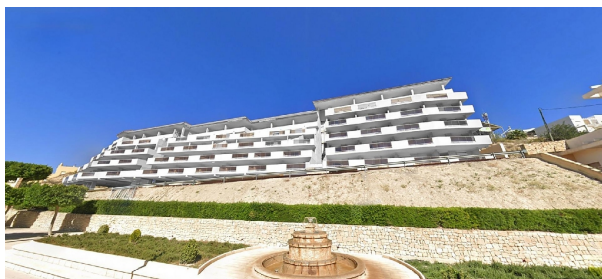

Wohnung kaufen Relleu, Marina Baixa

NEUBAU WOHNUNG IN RELLEU~~Das neue Wohngebäude in Relleu ist der ideale Ort für diejenigen, die ein Qualitätshaus in einem sehr schönen Ort und mit allen Dienstleistungen in der Nähe haben wollen. ~~Das Gebäude hat 7 Etagen mit 2 Treppen und 2 Aufzügen. Im Untergeschoss befinden sich 69 Parkplätze und 42 Lagerräume. Im Erdgeschoss befindet sich das beheizte Hallenbad, ein großer Raum für die Nutzung aller Eigentümer und zwei Geschäftsräume, auf dem Dach ist der Außenpool mit seinen Terrassen. ~~Genießen Sie das Kochen in einer modernen Küche und auch die Wohnzimmer mit herrlichem Blick, und entspannen Sie sich auf der großzügigen Terrasse mit Blick auf die atemberaubende Natur von Relleu.~~Von den Terrassen aus hat man einen spektakulären, völlig ungehinderten Blick. Die schönen Berge, der neue See und die Sportanlagen der Stadt sind wunderschön. Die Ausrichtung ist Süd-Ost, so dass alle Terrassen von früh morgens bis früh nachmittags Sonne haben. Den Sonnenaufgang von Ihrer Terrasse aus zu beobachten, kann ein wunderbares Erlebnis sein. ~~Ein Tiefgaragenstellplatz und ein Abstellraum sind gegen Aufpreis möglich.~~Entspannen~~Pool: Tauchen Sie ein in eine Oase der Ruhe und lassen Sie den Alltagsstress hinter sich, während Sie in unserem erfrischenden Pool Ihre Runden schwimmen.~~ Sauna: Lassen Sie alle Verspannungen los und gönnen Sie sich das Glück in unserer luxuriösen Sauna. Die wohltuende Hitze entspannt Ihre Muskeln und reinigt Ihren Geist, so dass Sie sich nach jedem Saunagang völlig erholt fühlen.~Work-Out~ Fitnessstudio: Erreichen Sie Ihre Fitnessziele, ohne Ihr Zuhause verlassen zu müssen. Unser hochmodernes Fitnesscenter ist mit den neuesten Geräten ausgestattet und gibt Ihnen die Freiheit, in Ihrem eigenen Tempo und auf Ihre eigene Weise zu trainieren.~Ganz gleich, ob Sie ein intensives Training, eine entspannende Schwimmeinheit oder einfach nur einen Moment der Ruhe und Besinnung suchen, unsere Apartmentanlage bietet Ihnen alles, was Sie für einen ausgewogenen Lebensstil brauchen.~~Relleu ist ein schönes und ruhiges Bergdorf, in dem Menschen verschiedener Nationalitäten leben. Relleu liegt 15 km von der Mittelmeerautobahn, 18 km vom Strand von Villajoyosa und 25 km vom Strand von Benidorm entfernt. ~~Das Dorf Relleu ist der perfekte Ort für Liebhaber von Berg-, Rad-, Wander-, Canyoning- und anderen Sportarten. Die Sumpfroute mit ihrem berühmten Steg erreicht das gleiche Gebäude. Diese Berge sind die ideale Umgebung zum Motorrad- oder Fahrradfahren. ~