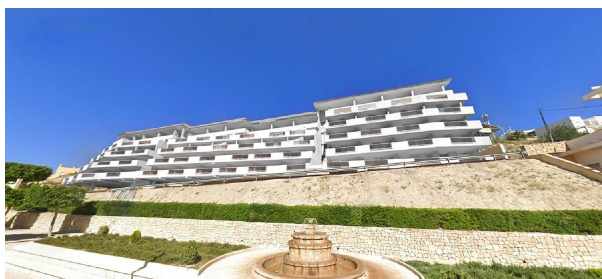

Wohnung kaufen Relleu, Marina Baixa

Willkommen in unseren exklusiven Apartments, in denen Eleganz auf die Natur trifft. Entdecken Sie eine Auswahl an Wohnungen mit 1 bis 4 Schlafzimmern, die alle sorgfältig gestaltet sind.~~Wählen Sie aus Immobilien, die zwischen 90 m2 und 257 m2 Wohnfläche bieten, und genießen Sie die stilvolle Atmosphäre. Entspannen Sie sich in großzügigen und lichtdurchfluteten Wohnbereichen, während Sie die beeindruckenden Ausblicke genießen, die diese Wohnungen umgeben.~~Nutzen Sie die Gelegenheit, an einem Ort zu leben, an dem moderner Luxus sich mit authentischem spanischem Flair verbindet. Die Preise reichen von (benutzen Sie das Formular um der Anbieter zu kontaktieren) € bis (benutzen Sie das Formular um der Anbieter zu kontaktieren) €, um eine breite Palette von Bedürfnissen und Budgets abzudecken.~~Erleben Sie die Ruhe und den Charme einer friedlichen Umgebung, ergänzt durch die lebendige Gemeinschaft dieses Ortes. Genießen Sie das Kochen in einer modernen amerikanischen Küche oder verbringen Sie Zeit auf einer großzügigen Terrasse, die Sie mit der natürlichen Schönheit der Region verbindet.

gegevens woning

Spanienimmo id:	6357870
Referenz:	466563__COMPLEX__932
In der Nähe oder in:	Relleu
Region:	Marina Baixa
Objekttype:	Wohnung
Zimmer:	4
Wohnfläche:	256 m2
Grundstücksfläche:	- m2
Preis:	€ 279.000