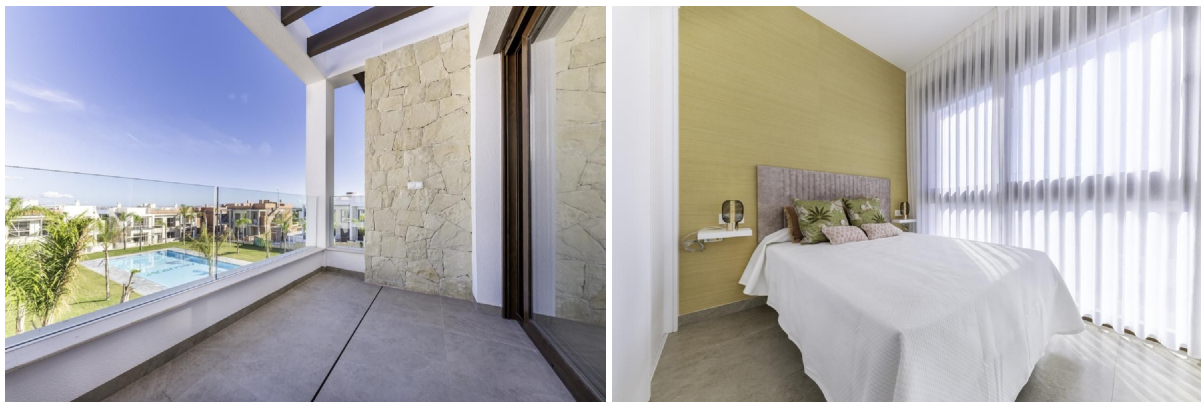

## Wohnung kaufen Torreveja, Baix Segura

Dieser moderne, neu errichtete Wohnkomplex ist ein Neubau in Alicante, Torreveja. Er bietet fesselnde Ausblicke auf die rosa Salzwiesen und verfügt insgesamt über 104 Bungalows, die in Optionen mit 2 bis 3 Schlafzimmern erhältlich sind. Die Bungalows im oberen Stockwerk verfügen über ein charmantes privates Solarium, ideal, um die wunderschöne Landschaft der Salzwasserlagune zu genießen, während die im unteren Stockwerk großzügige Terrassen bieten, die sich zu üppigen Gärten hin öffnen.~~Die Bewohner können exquisit gestaltete Gemeinschaftsbereiche und zwei große Schwimmbäder genießen. Außerdem wird die Möglichkeit geboten, private Parkplätze und Abstellräume zu erwerben, was zusätzlichen Komfort bietet. Das Design der Apartments ist modern und aus Materialien höchster Qualität gefertigt, um ein außergewöhnliches Finish zu gewährleisten. Die Anordnung auf einem Hügel ermöglicht es, unvergleichliche Ausblicke und frische Luft zu genießen.~~Strategisch günstig am Stadtrand der pulsierenden Stadt Torreveja gelegen, bietet dieser Komplex seinen Bewohnern einen leichten Zugang zu allen notwendigen Annehmlichkeiten. Von nahegelegenen Stränden, Supermärkten und Schulen bis hin zu einem belebten Einkaufszentrum ist alles nur wenige Minuten entfernt. Auch ein renommiertes Universitätskrankenhaus befindet sich in der Nähe. Golfbegeisterte finden in der Umgebung vier Golfplätze, darunter einen international anerkannten. Die Lage ist ideal für Reisende, da der Flughafen Alicante nur 40 Minuten und der Flughafen Murcia Corvera eine Stunde entfernt ist.